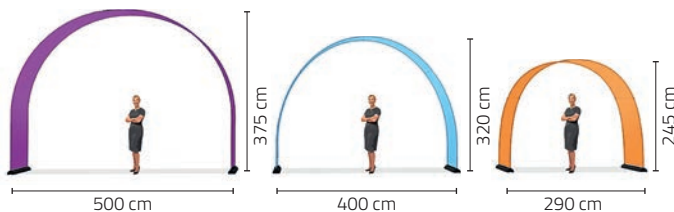

- ✓ Flexibel form som kan användas på många sätt.
- ✓ Enkel att sätta upp, monterad och klar på ca 5 min.
- ✓ Finns för både inom- och utomhusbruk.
- ✓ Vepan är utbytbar och du kan få enkel- eller dubbelsidigt tryck på vepan.

## BANNERBOW FINNS I TRE STORLEKAR

**Bannerbow Small** - Storlek på print: 620 x 100 cm

Särskilt designad för små mässmontrar där man inte vill överskrida 250 cm i höjd. Här har du möjligheten att skapa en stor upplevelse på liten yta. Den här versionen passar perfekt för en VIP-entré vid premiärer och event. Golvyta och höjd: 290 x 104 x 245 cm.

**Bannerbow Medium** - Storlek på print: 810 x 100 cm

Vår populäraste storlek. Perfekt att ställas i olika formationer som tex. tunnlar och kryss. Med sina 8 kvadratmeter print ger den ett storslaget intryck men kräver ändå inte mer än 320cm i höjd. Golvyta och höjd: 400 x 104 x 320 cm.

**Bannerbow Large** - Storlek på print: 990 x 100 cm

Om du har tillräckligt med plats så rekommenderar vi alltid vår största version. Effekten är oslagbar och med sin höjd på hela 375 cm ger den ett storslaget intryck som syns på långt håll. Golvyta och höjd: 500 x 104 x 375 cm.